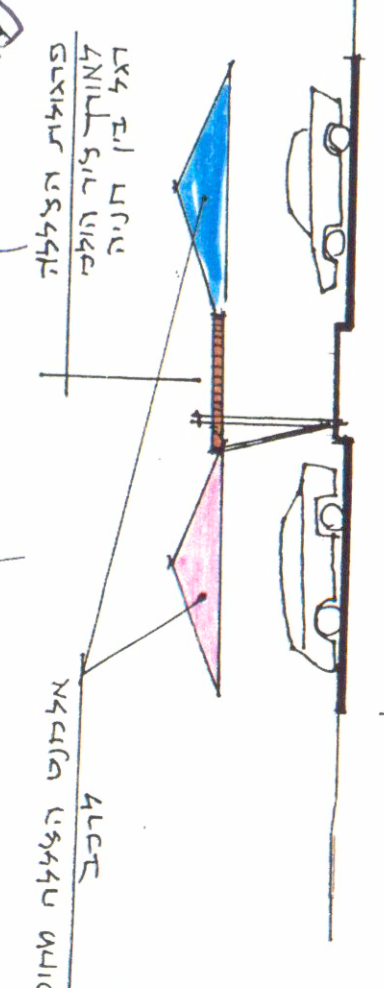

תחנת משלוח דואר  
תחנת מים ובריכה

0 5 10 15 20 30 40 מ'.

A. פואה וקפטרין, שחטים  
B. קונדון בריאות - SPA  
C. בריכה פנימית  
D. לובי-לאונטש+לובי-בר  
E. חדר אובל  
F. בריכה חיצונית

**תוכנית חפלא חומה אדום - אילנה - עברית עקרונית**  
מיקום:

1. קבלה ומעולה
2. איצ'י ביול
3. חצר משה
4. "ממטא" חנויות מיוחדות
5. חמם ביול, ותפעול
6. תאיל ביול
7. "טרמיל" לטוב, מדבר
8. חנויות וממטא, מדבר
9. חנויות נופשים
10. מטרולוגיה אופיינית ליל

תחנת משלוח דואר  
תחנת מים ובריכה  
תחנת מים ובריכה

פרט אילנה עקרונית אילנה חומה 1:100

3  
8  
מסגרת  
מסגרת

מסגרת  
מסגרת  
מסגרת  
מסגרת  
מסגרת  
מסגרת

N