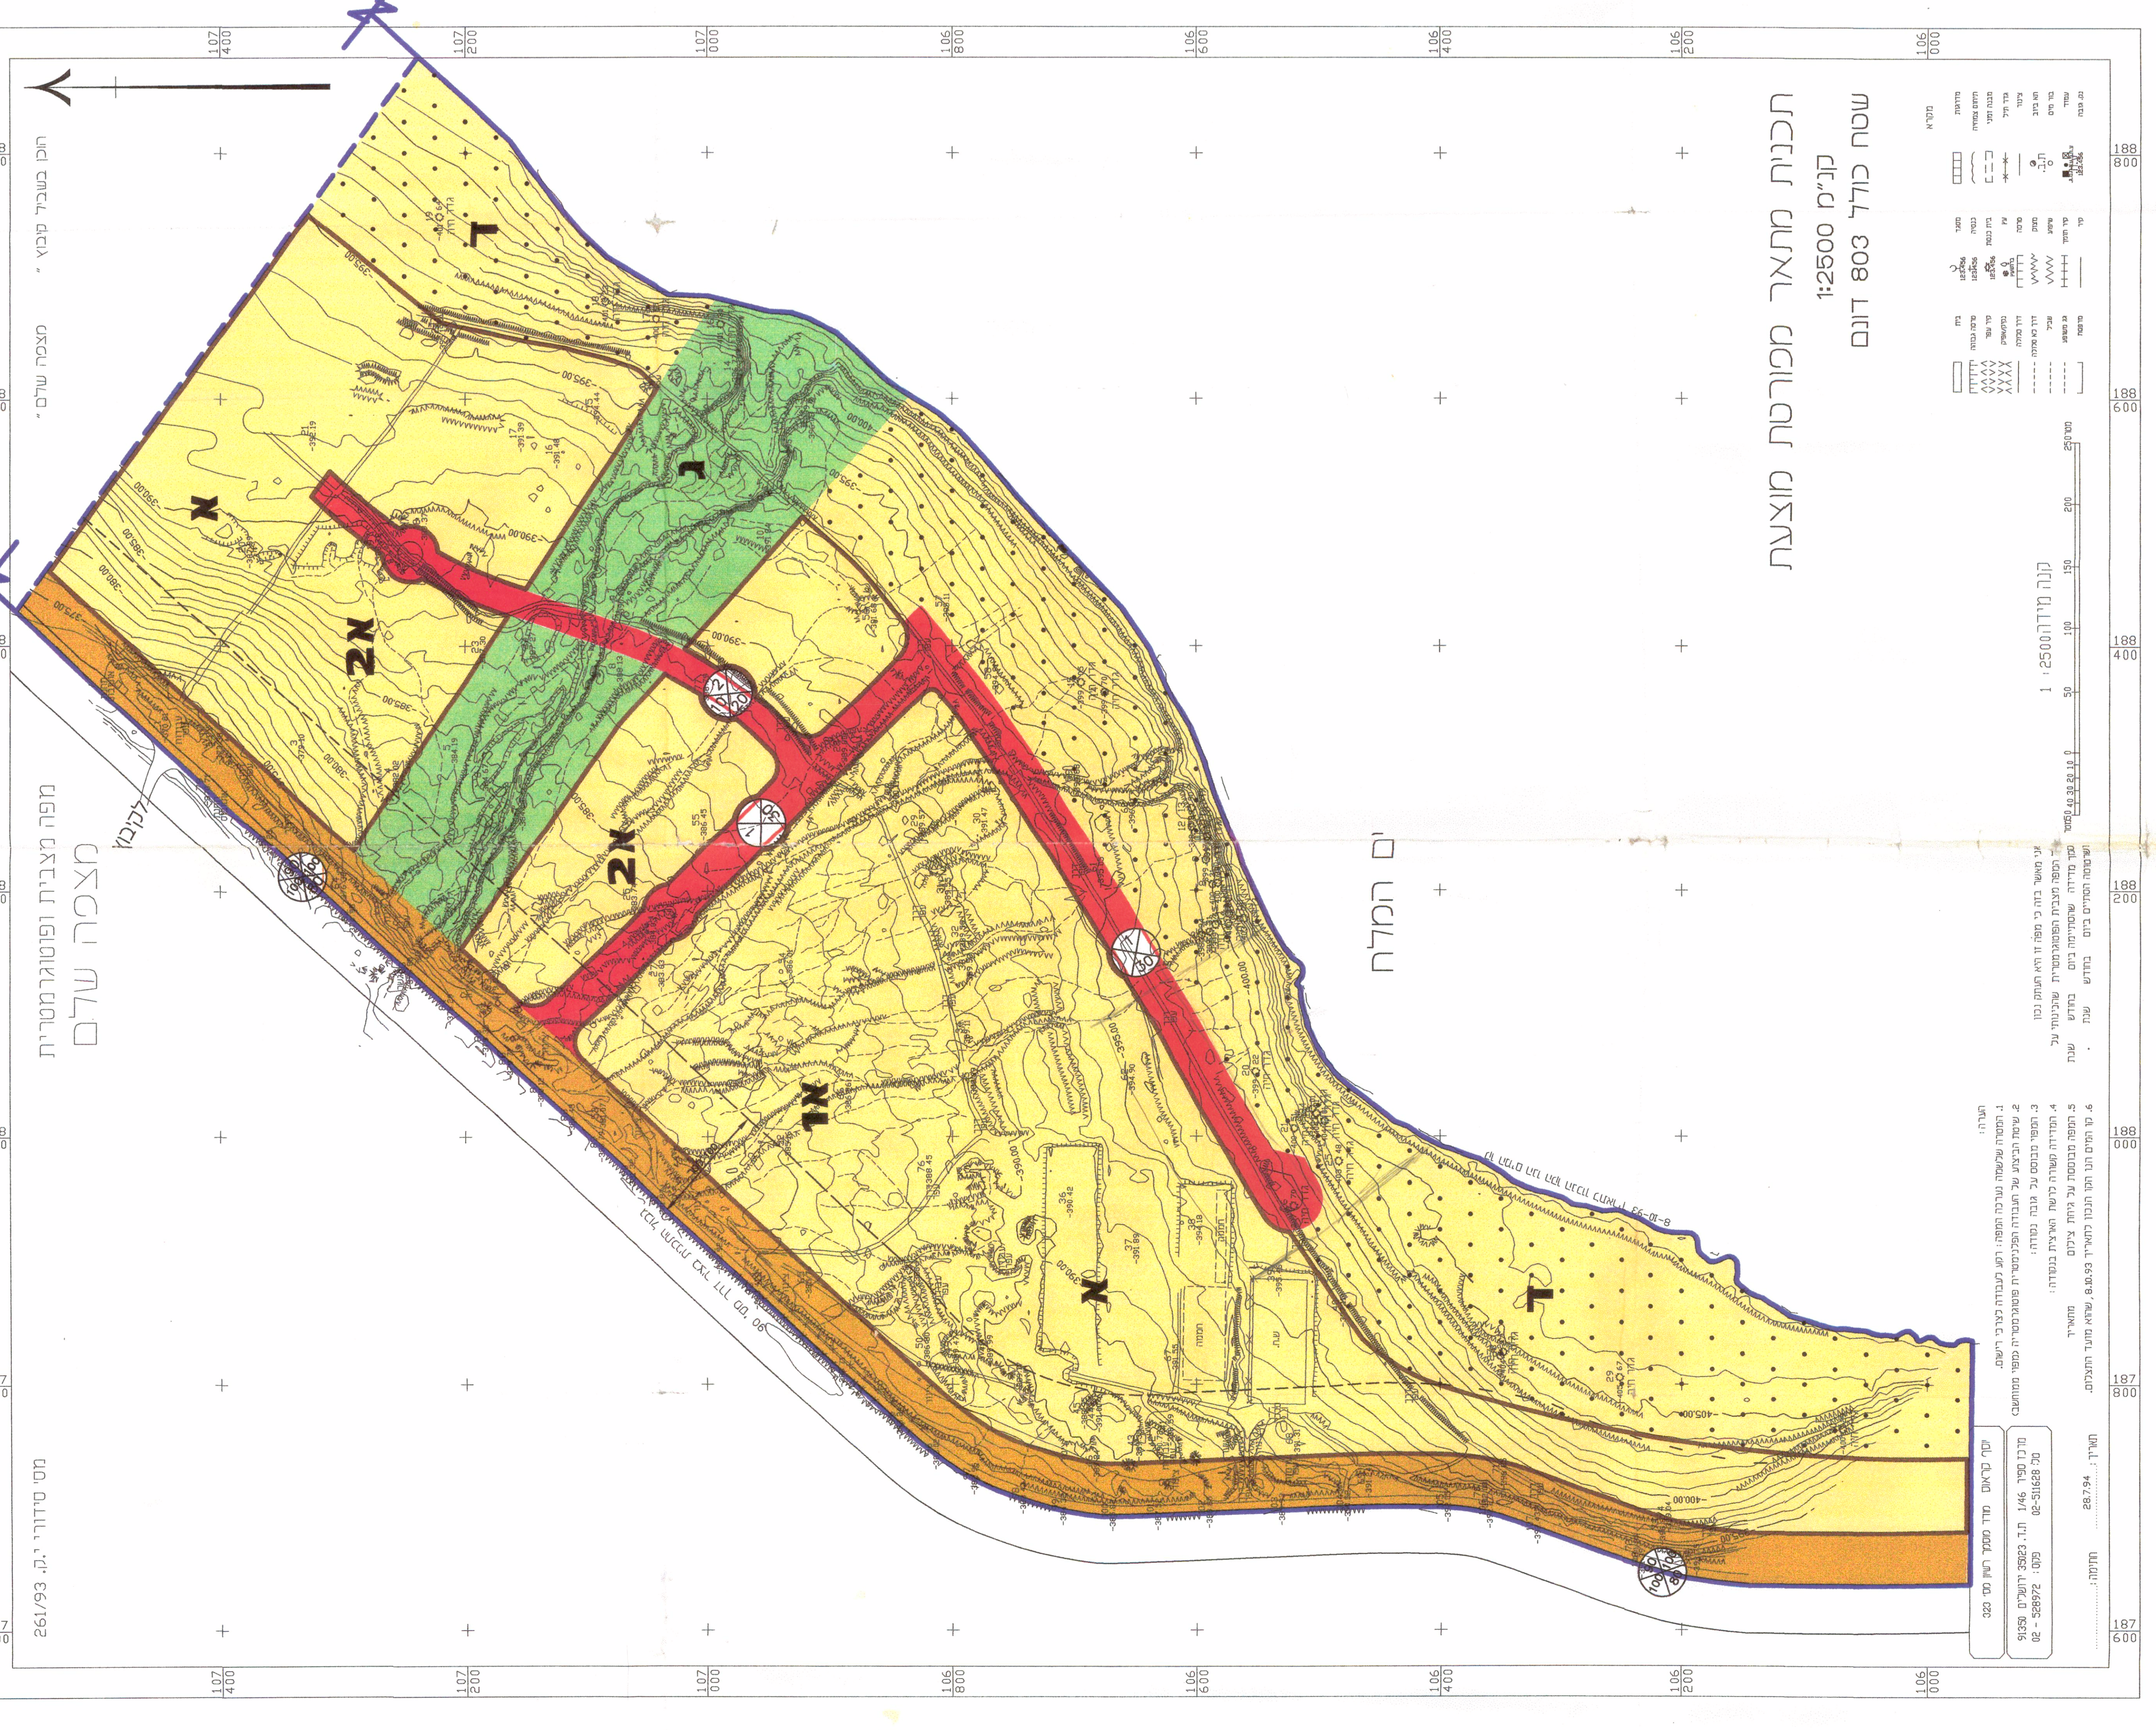

תחילת
1. תכנית מתאר מפורטת מס' 607/2
2. תכנית מתאר מפורטת מס' 607/2
3. תכנית מתאר מפורטת מס' 607/2
4. תכנית מתאר מפורטת מס' 607/2
5. תכנית מתאר מפורטת מס' 607/2
6. תכנית מתאר מפורטת מס' 607/2