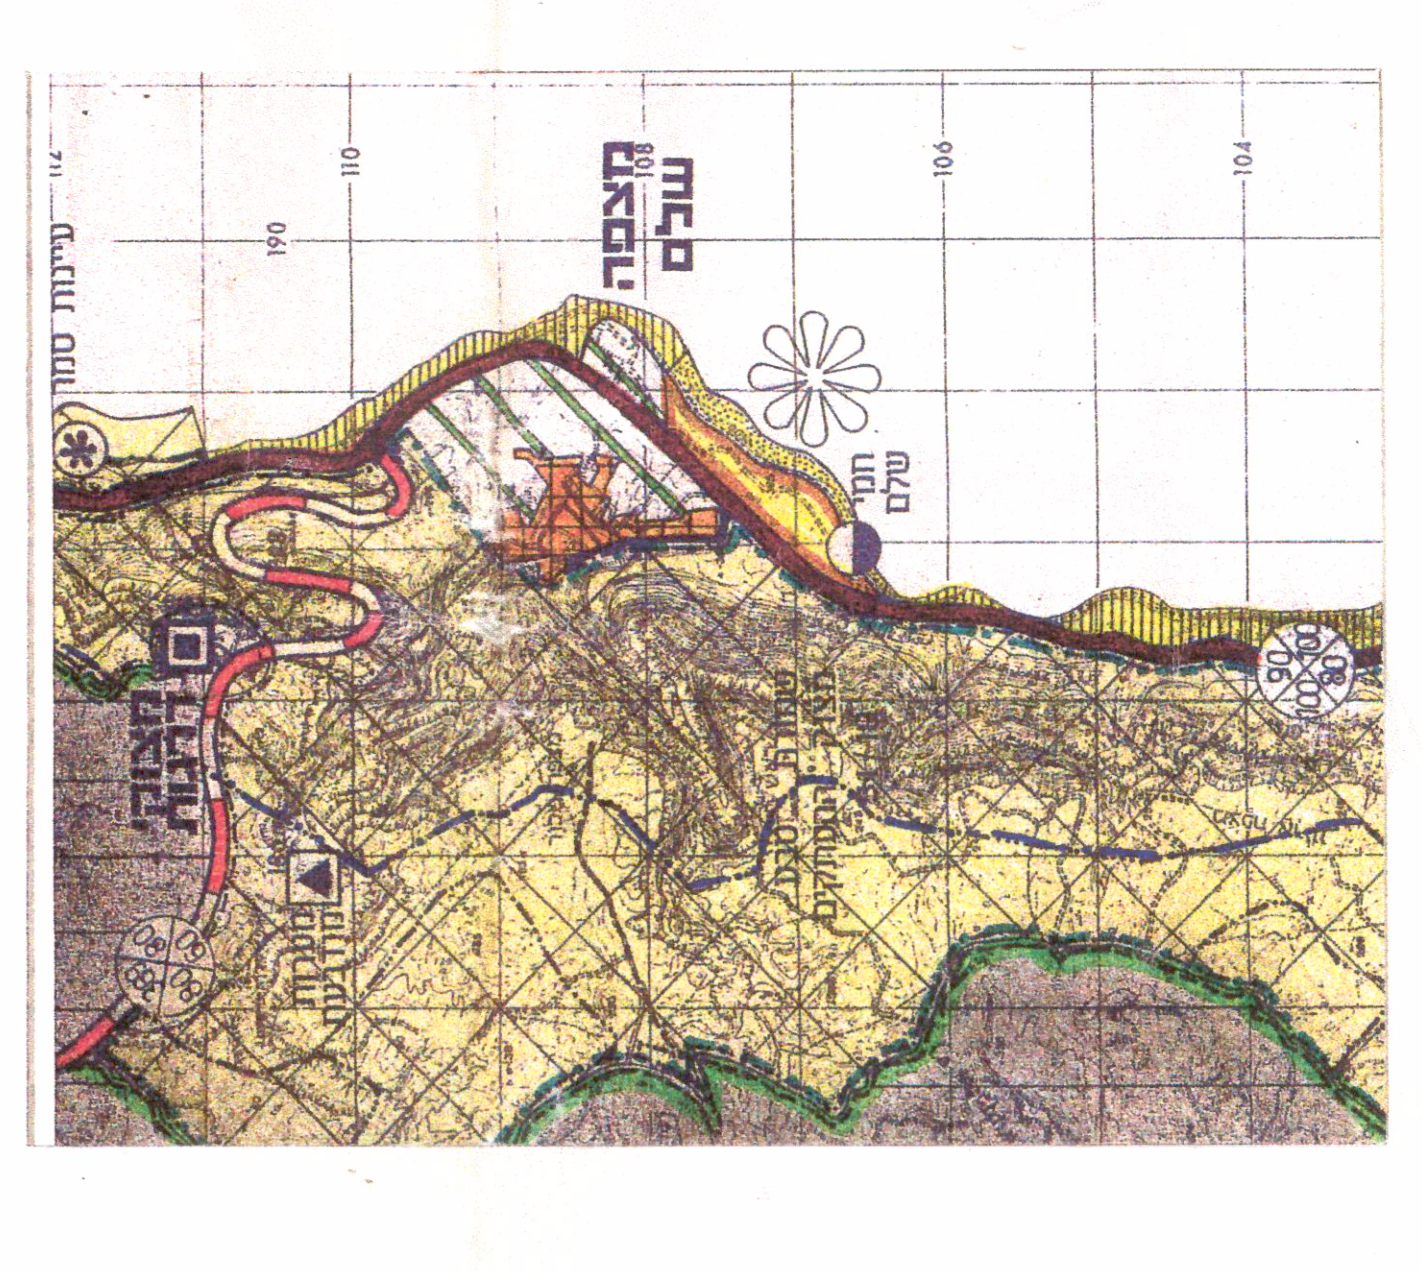

מועצה אזורית מגילות
תכנית מתאר מפורטת מס' 607/2
שינוי לתכנית מתאר מקומית 600 - מגילות
תשריט קני"מ 1:25000
שטח תכנית מתארית: 1623 דונם
שטח תכנית מפורטת: 803 דונם

כבל הקרקע: הבטחה על הרכוש ובאמצעותו והבטח
הרווח: הועדה המקומית מגילות
מלש התכנית: החלט' להתיישבות, התחדדות הצית
העלמות, וקבוץ מצפה שלם.

תרשים מצבה קב. 1:50000 / מצב מאובץ לפי תכנית מתאר
מכלול מס' 600

סקרא:

- **א** אזור לטע נפש
- **ב** אזור נפש חצי
- **ג** שטח צברי קטן
- **ד** אזור חוף רחב
- **ו** דרך קצת או מאושרת
- **ז** דרך סגורה
- **ח** אזור תלמי

מספר הדרך
קו בני תעמל
רחוב הדרך
קו בני
גבול התכנית
גבול בו תכנית
מחצית למפורטת

פלטת האזורים מופנית פומבי מפורטת

סמל באזורים	שטח	שטח כולל	אזור בשטח הכללי
א	אזור לטע נפש	508	32.5
ב	אזור נפש חצי	400	24.7
ג	שטח צברי קטן	75	4.6
ד	אזור חוף רחב	250	15.4
ו	דרך קצת או מאושרת	145	8.9
ז	דרך סגורה	180	11.1
ח	אזור תלמי	180	11.1
הכולל		1623	100.0

המתכנן: ארון בן דור, אדריכל ומתכנן ערים
רח' הבהאים 29, ירושלים 70, 245422-02

שם הפרויקט: FAWZEV TABA 30-07-96
תאריך: 08.94
תאריך עדכון אחרון: 30.07.96