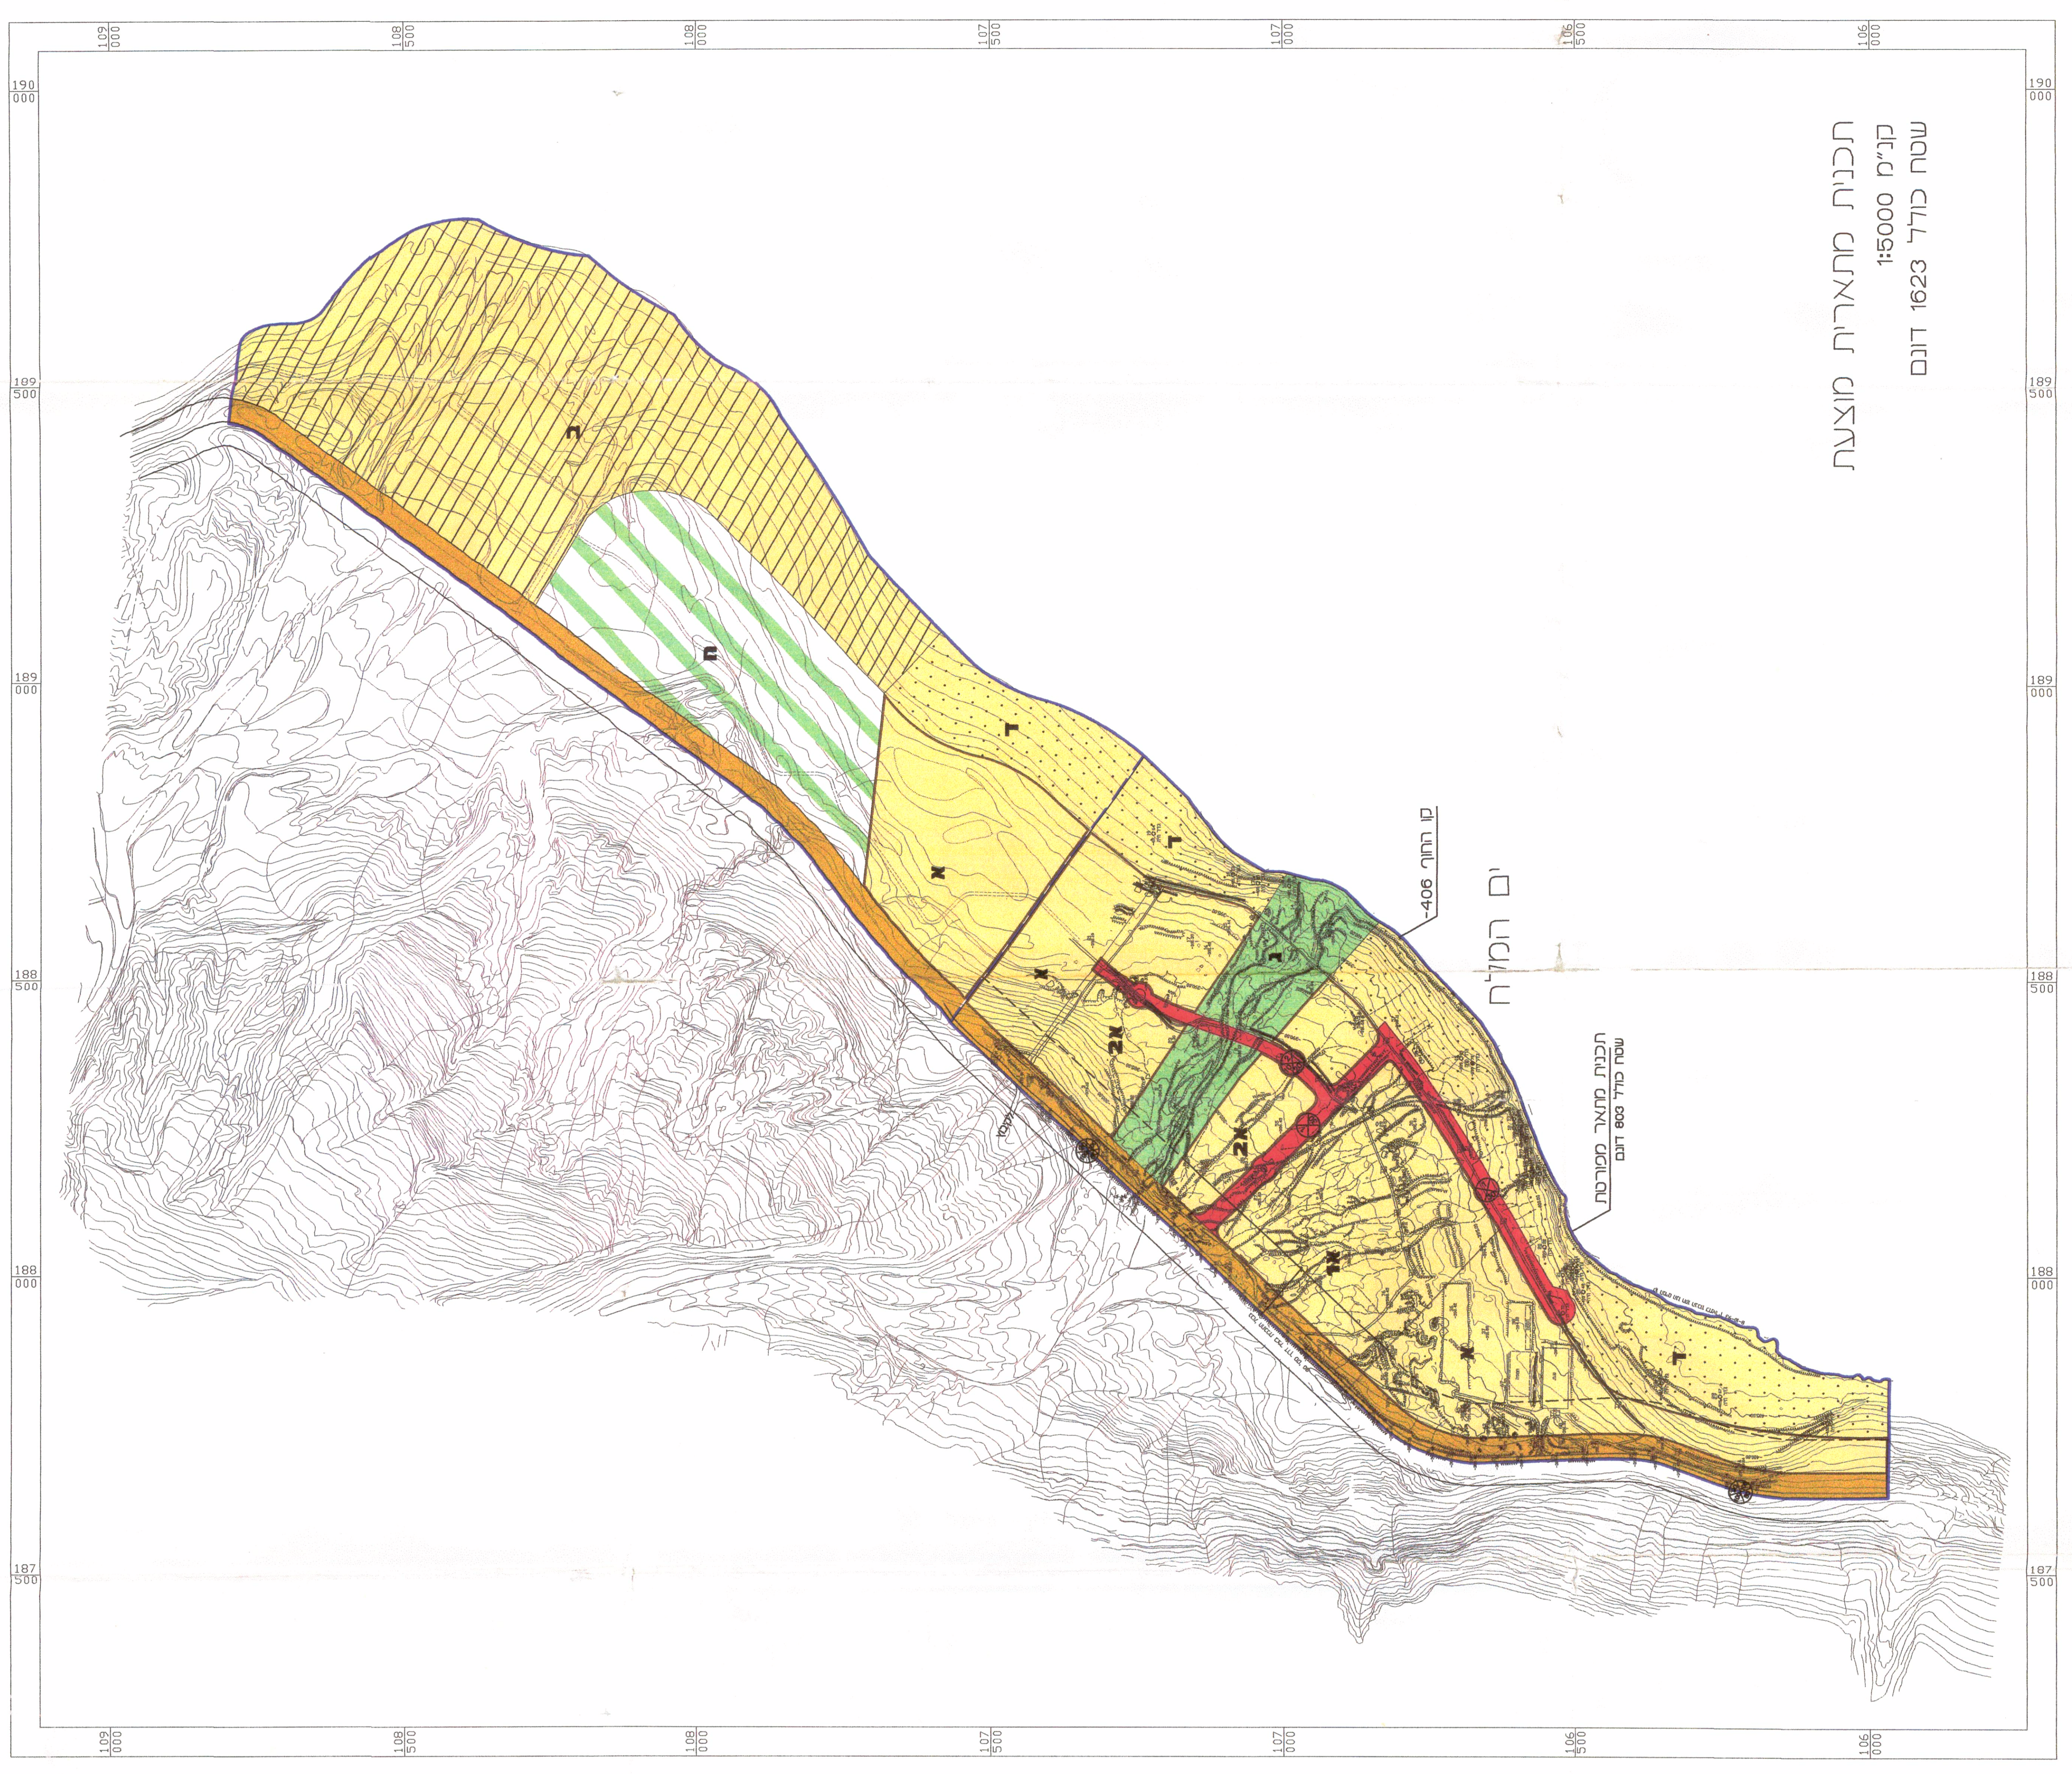

צפון ים המלח
מצפה שלם

תחילת
1. תכנית מתאר מפורטת מס' 607/2
2. תכנית מתאר מפורטת מס' 607/2
3. תכנית מתאר מפורטת מס' 607/2
4. תכנית מתאר מפורטת מס' 607/2
5. תכנית מתאר מפורטת מס' 607/2
6. תכנית מתאר מפורטת מס' 607/2